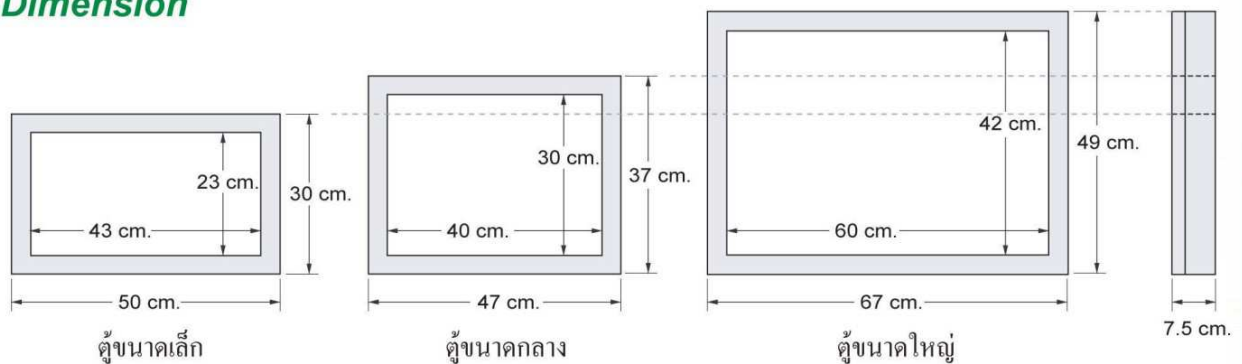

# Graphic Annunciator

- ตัวตู้ทำจากเหล็กหนา 1.5 มม. มี 3 ขนาด ฟันด้วยสีฝุ่น(สีเทา)
- แผ่น GRAPHIC ทำจากแผ่นอลูมิเนียมหนา 1 มม.(ตู้ขนาดเล็ก และขนาดกลาง) และหนา 2 มม.(ตู้ขนาดใหญ่) แสดงรูปด้านของอาคาร ใช้กรรมวิธี ANODIZING ลายเส้นสีดำติดบนแผ่นอลูมิเนียม ไม่ลอกหรือเลื่อน
- LED แสดงจำนวนและตำแหน่งโซน
- LED POWER ON แสดงการทำงาน
- MADE IN THAILAND

## Dimension

ตัวอย่างรูปแบบอาคารด้านหน้า