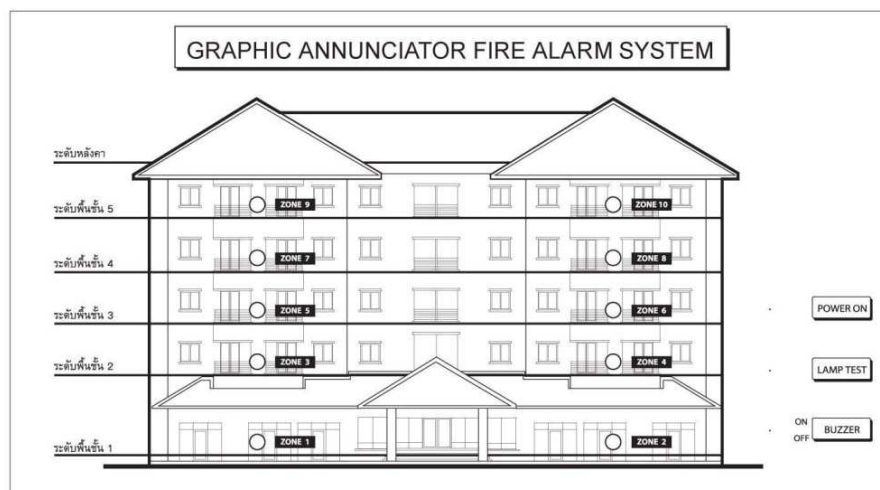

# Graphic Annunciator

- ตัวตู้ทำจากเหล็กหนา 1.5 มม. มี 3 ขนาด ฟันด้วยสีฝุ่น(สีเทา)
- แผ่น GRAPHIC ทำจากแผ่นอลูมิเนียมหนา 1 มม.(ตู้ขนาดเล็ก และขนาดกลาง) และหนา 2 มม.(ตู้ขนาดใหญ่) แสดงรูปด้านของอาคาร ใช้กรรมวิธี ANODIZING ลายเส้นสีดำติดบนแผ่นอลูมิเนียม ไม่ลอกหรือเลื่อน
- LED แสดงจำนวนและตำแหน่งโซน
- LED POWER ON แสดงการทำงาน
- MADE IN THAILAND

## Dimension

ตัวอย่างรูปแบบอาคารด้านหน้า